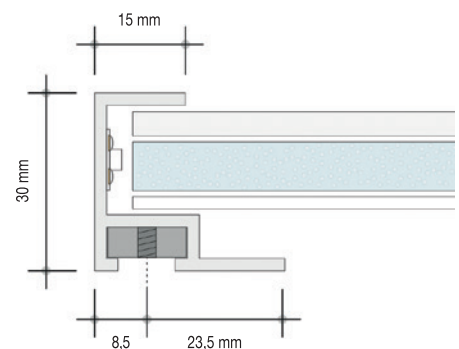

LIGHTPANEL ORIGINAL

Der Klassiker in der Lightpanel-Familie ist das Lightpanel original. Sein filigraner Aufbau von nur 30 mm Bautiefe macht es zu einem Highlight-Objekt in der Raumgestaltung. Ein edler Rahmen aus silber-eloxiertem Aluminium umschließt die Leuchtfläche – ein Look, der sich hervorragend in bestehende Leuchtensysteme einfügt. Die Stabilität des Rahmens ermöglicht Formate bis zu 3000 mm x 2000 mm. Lightpanel original ist universell an Wand oder Decke einsetzbar und durch Einhängen an der rückseitigen Einhängeschiene einfach zu befestigen.

Merkmal:

Sichtbarer eloxierter Aluminiumrahmen mit innenliegender Diffusorscheibe aus satiniertem Acrylglas oder Echtglas.