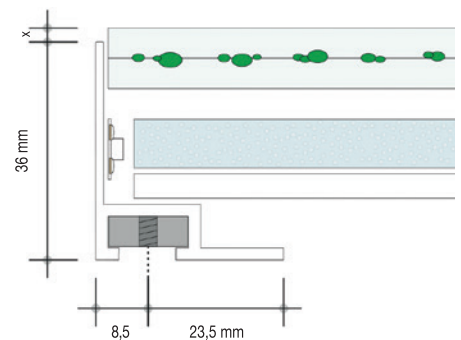

LIGHTPANEL PLUS INVISION

Lightpanel plus ist die Kombination aus Lightpanel frameless sowie transluzenten Dekormaterialien und bietet eine Fülle von Möglichkeiten. Durch die Wechselwirkung beider Komponenten eröffnet sich ein weites Spektrum von Lichtstimmungen. Räume erhalten je nach Laune oder Anlass immer wieder eine andere Atmosphäre. Kaltes oder warmes Licht, monochrome oder RGB-Farben führen zu ganz unterschiedlichen Effekten. Auch bei den lichtdurchlässigen Dekorpaneelen sind der Phantasie kaum Grenzen gesetzt.

Merkmal:

Als Sichtfläche wird anstelle von Iceplex eine transluzente Dekorplatte aufgebracht.